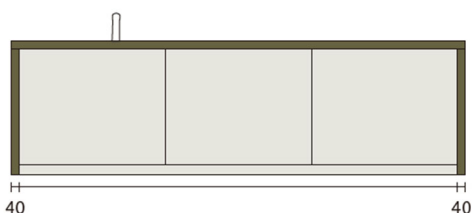

<内容>

■エバルト ゲートデザイン[新規]

ゲートデザインはワークトップとサイドパネルを 40 mm厚で揃えた重厚感のある新しいデザインです

●アイランドタイプ (天板と両側のパネルが 40mm)

対象レイアウト

デュエアイランド (シンク側)、アイランド、ウエスタアイランド (加熱機器側)、配膳カウンター

●壁付けタイプ (天板と片側のパネルが 40mm、壁側は 20mm)

対象レイアウト

デュエ (シンク側)、ペニンシュラ、配膳カウンター (壁付け)

壁側のサイドパネルはダイニング側と同色になります

●販売価格

	オプションアップ (税別)
エバルトゲートデザイン	+50,000 円

※エバルトワークトップ以外のワークトップには対応しておりません

※ワークトップで選択いただける 29 色のカラーからお選びください

※ダイニングテーブルのストレート連結型、ストレート切り欠き連結型は同時に選択いただけません