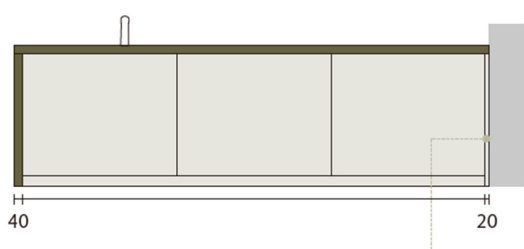

<内容>

■エバルト ゲートデザイン[新規]

ゲートデザインはワークトップとサイドパネルを 40 mm厚で揃えた重厚感のある新しいデザインです

●アイランドタイプ (天板と両側のパネルが 40mm)

対象レイアウト

デュエアイランド (シンク側)、アイランド、ウエスタアイランド (加熱機器側)、配膳カウンター

●壁付けタイプ (天板と片側のパネルが 40mm、壁側は 20mm)

対象レイアウト

デュエ (シンク側)、ペニンシュラ、配膳カウンター (壁付け)

壁側のサイドパネルはダイニング側と同色になります

●販売価格

	オプションアップ (税別)
エバルトゲートデザイン	+50,000 円

※エバルトワークトップ以外のワークトップには対応しておりません

※ワークトップで選択いただける 29 色のカラーからお選びください

※ダイニングテーブルのストレート連結型、ストレート切り欠き連結型は同時に選択いただけません