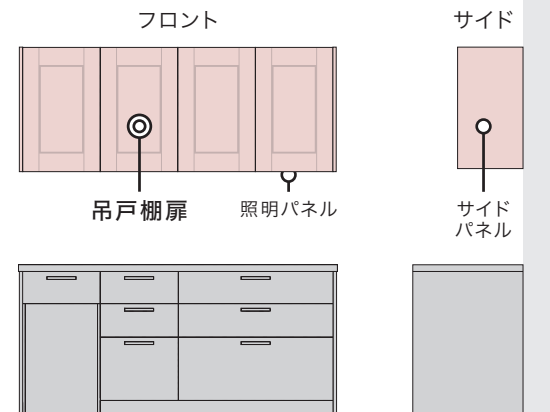

かまち

框扉

オプション仕様書

框扉選択可能箇所	2～3
各レイアウト選択イメージ	4～9
アイランド	4
ペニンシュラ	5
デュエ	6
デュエアイランド	7
I型※	8
家事デスク※/配膳カウンター※	9
框塗装扉バリエーション	10
框扉コーディネート	11～14

扉選択可能箇所

【1】ダイニング収納扉

+ 50,000円 [税込 55,000円]

キッチン

配膳カウンター※

諸条件

1. ワークトップ・ワークサイドのベース扉はエパルトのみ選択可能
2. サイドパネルは同色塗装(框溝なし)
3. ストレート連結テーブル・ストレート切り欠きテーブルの場合は選択不可
4. ダイニングサイドの張り出しカウンター / パネルタイプは選択不可
5. コンセント設置可能

【2】吊戸棚扉

+ 50,000円 [税込 55,000円]

カップボード ※フルツールは選択不可

フルセパレート

ハーフツール

家事デスク※

1型※

諸条件

1. 吊戸棚扉は開き扉かフラップアップ扉をお選びいただけます

開き扉

フラップアップ扉

2. サイドパネルは同色塗装(框溝なし)