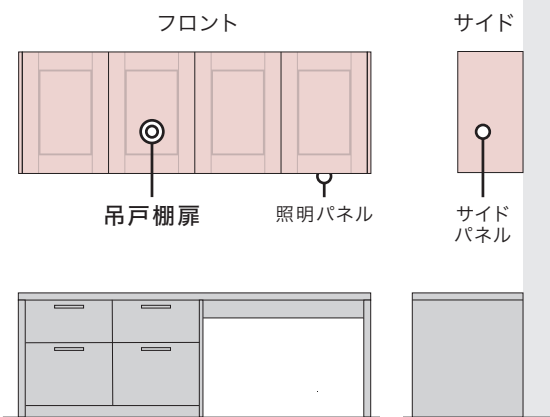

かまち

框扉

オプション仕様書

框扉選択可能箇所	2～3
各レイアウト選択イメージ	4～9
アイランド	4
ペニンシュラ	5
デュエ	6
デュエアイランド	7
I型※	8
家事デスク※/配膳カウンター※	9
框塗装扉バリエーション	10
框扉コーディネート	11～14

扉選択可能箇所

【1】ダイニング収納扉

+ 50,000円 [税込 55,000円]

キッチン

配膳カウンター※

諸条件

1. ワークトップ・ワークサイドのベース扉はエパルトのみ選択可能
2. サイドパネルは同色塗装(框溝なし)
3. ストレート連結テーブル・ストレート切り欠きテーブルの場合は選択不可
4. ダイニングサイドの張り出しカウンター / パネルタイプは選択不可
5. コンセント設置可能

【2】吊戸棚扉

+ 50,000円 [税込 55,000円]

カップボード ※フルツールは選択不可

フルセパレート

ハーフツール

家事デスク※

1型※

諸条件

1. 吊戸棚扉は開き扉かフラップアップ扉をお選びいただけます

開き扉

フラップアップ扉

2. サイドパネルは同色塗装(框溝なし)