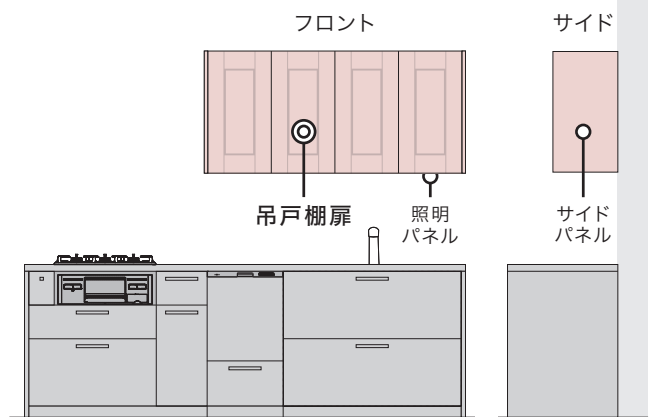

かまち

框扉

オプション仕様書

框扉選択可能箇所	2～3
各レイアウト選択イメージ	4～9
アイランド	4
ペニンシュラ	5
デュエ	6
デュエアイランド	7
I型※	8
家事デスク※/配膳カウンター※	9
框塗装扉バリエーション	10
框扉コーディネート	11～14

扉選択可能箇所

【1】ダイニング収納扉

+ 50,000円 [税込 55,000円]

キッチン

配膳カウンター※

諸条件

1. ワークトップ・ワークサイドのベース扉はエパルトのみ選択可能
2. サイドパネルは同色塗装(框溝なし)
3. ストレート連結テーブル・ストレート切り欠きテーブルの場合は選択不可
4. ダイニングサイドの張り出しカウンター / パネルタイプは選択不可
5. コンセント設置可能

【2】吊戸棚扉

+ 50,000円 [税込 55,000円]

カップボード ※フルツールは選択不可

フルセパレート

ハーフツール

家事デスク※

1型※

諸条件

1. 吊戸棚扉は開き扉かフラップアップ扉をお選びいただけます

開き扉

フラップアップ扉

2. サイドパネルは同色塗装(框溝なし)