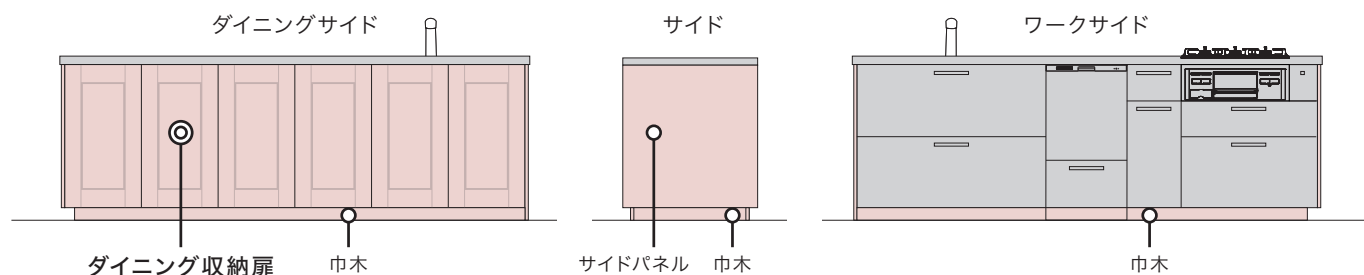

かまち

框扉

オプション仕様書

框扉選択可能箇所	2～3
各レイアウト選択イメージ	4～9
アイランド	4
ペニンシュラ	5
デュエ	6
デュエアイランド	7
I型※	8
家事デスク※/配膳カウンター※	9
框塗装扉バリエーション	10
框扉コーディネート	11～14

扉選択可能箇所

【1】ダイニング収納扉

+ 50,000円 [税込 55,000円]

キッチン

配膳カウンター※

諸条件

1. ワークトップ・ワークサイドのベース扉はエパルトのみ選択可能
2. サイドパネルは同色塗装(框溝なし)
3. ストレート連結テーブル・ストレート切り欠きテーブルの場合は選択不可
4. ダイニングサイドの張り出しカウンター / パネルタイプは選択不可
5. コンセント設置可能

【2】吊戸棚扉

+ 50,000円 [税込 55,000円]

カップボード ※フルツールは選択不可

フルセパレート

ハーフツール

家事デスク※

1型※

諸条件

1. 吊戸棚扉は開き扉かフラップアップ扉をお選びいただけます

開き扉

フラップアップ扉

2. サイドパネルは同色塗装(框溝なし)