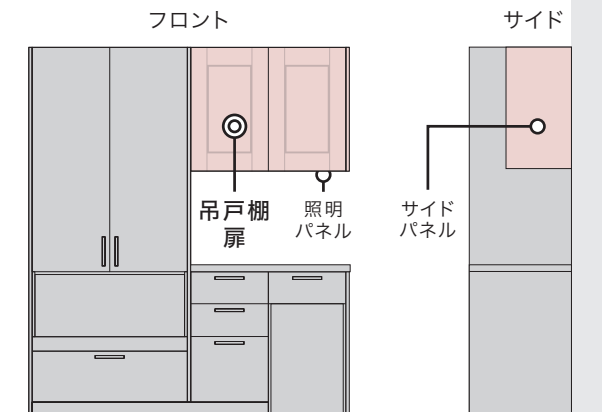

かまち

框扉

オプション仕様書

框扉選択可能箇所	2～3
各レイアウト選択イメージ	4～9
アイランド	4
ペニンシュラ	5
デュエ	6
デュエアイランド	7
I型※	8
家事デスク※/配膳カウンター※	9
框塗装扉バリエーション	10
框扉コーディネート	11～14

扉選択可能箇所

【1】ダイニング収納扉

+ 50,000円 [税込 55,000円]

キッチン

配膳カウンター※

諸条件

1. ワークトップ・ワークサイドのベース扉はエパルトのみ選択可能
2. サイドパネルは同色塗装(框溝なし)
3. ストレート連結テーブル・ストレート切り欠きテーブルの場合は選択不可
4. ダイニングサイドの張り出しカウンター / パネルタイプは選択不可
5. コンセント設置可能

【2】吊戸棚扉

+ 50,000円 [税込 55,000円]

カップボード ※フルツールは選択不可

フルセパレート

ハーフツール

家事デスク※

1型※

諸条件

1. 吊戸棚扉は開き扉かフラップアップ扉をお選びいただけます

開き扉

フラップアップ扉

2. サイドパネルは同色塗装(框溝なし)