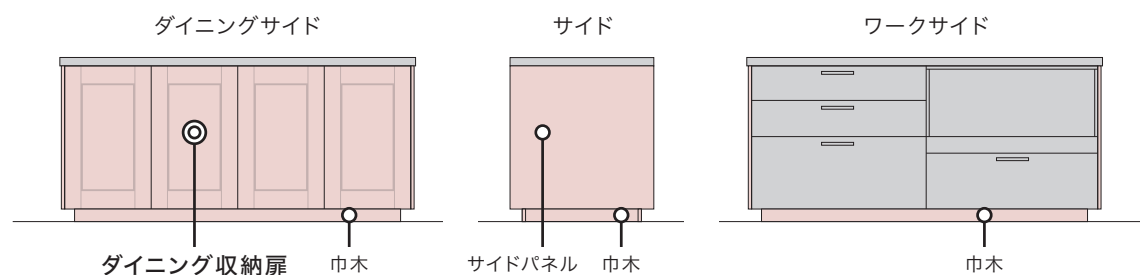

かまち

框扉

オプション仕様書

框扉選択可能箇所	2～3
各レイアウト選択イメージ	4～9
アイランド	4
ペニンシュラ	5
デュエ	6
デュエアイランド	7
I型※	8
家事デスク※/配膳カウンター※	9
框塗装扉バリエーション	10
框扉コーディネート	11～14

扉選択可能箇所

【1】ダイニング収納扉

+ 50,000円 [税込 55,000円]

キッチン

配膳カウンター※

諸条件

1. ワークトップ・ワークサイドのベース扉はエパルトのみ選択可能
2. サイドパネルは同色塗装(框溝なし)
3. ストレート連結テーブル・ストレート切り欠きテーブルの場合は選択不可
4. ダイニングサイドの張り出しカウンター / パネルタイプは選択不可
5. コンセント設置可能

【2】吊戸棚扉

+ 50,000円 [税込 55,000円]

カップボード ※フルツールは選択不可

フルセパレート

ハーフツール

家事デスク※

1型※

諸条件

1. 吊戸棚扉は開き扉かフラップアップ扉をお選びいただけます

開き扉

フラップアップ扉

2. サイドパネルは同色塗装(框溝なし)