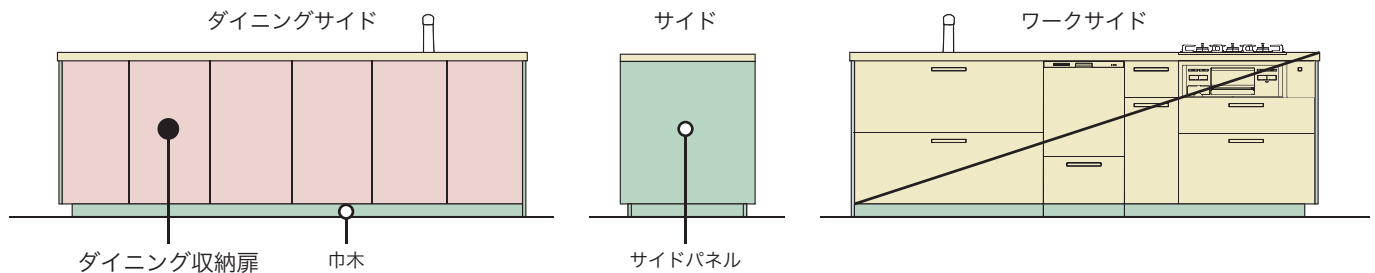

かまち

框扉

オプション仕様書

2023.7.1～

框扉選択可能箇所	2～3
各レイアウト選択イメージ	4～9
アイランド	4
ペニンシュラ	5
デュエ	6
デュエアイランド	7
I型	8
家事デスク / 配膳カウンター	9
框塗装扉バリエーション	10
框扉コーディネート	11～15

扉・塗装 選択可能箇所

【1】ダイニング収納扉

キッチン・配膳カウンターのダイニング収納扉に框塗装扉をお選びいただいた場合、巾木・サイドパネルにエバルトまたは塗装をお選びいただけます。ワークトップ・ワークサイドのベース扉はエバルトのみとなります。

キッチン

配膳カウンター

巾木 選択可能箇所

※エバルトはワークサイドのベース扉と同色になります

4方塗装

3方塗装

ダイニングサイドのみ塗装

塗装なし(すべてエバルト)

両サイドの巾木が無い場合

ワークサイド・ダイニングサイド塗装

ダイニングサイドのみ塗装

塗装なし(すべてエバルト)

諸条件

1. 巾木・サイドパネルを塗装にする場合、ダイニング収納扉と同色になります
2. サイドパネルは框溝なしになります
3. ストレート連結テーブル・ストレート切り欠きテーブルの場合は選択不可
4. 張り出しカウンター / パネルタイプは選択不可
5. トップカウンターとの併用は不可
6. コンセント設置可能

【2】吊戸棚扉

カップボード・家事デスク・I型の吊戸棚扉に框塗装扉をお選びいただいた場合、
サイドパネルにエバルトまたは塗装をお選びいただけます。
ベース扉・ベースサイドパネルはエバルトのみとなります。

カップボード ※フルツールは選択不可

■ フルセパレート

■ ハーフツール

家事デスク

I 型

諸条件