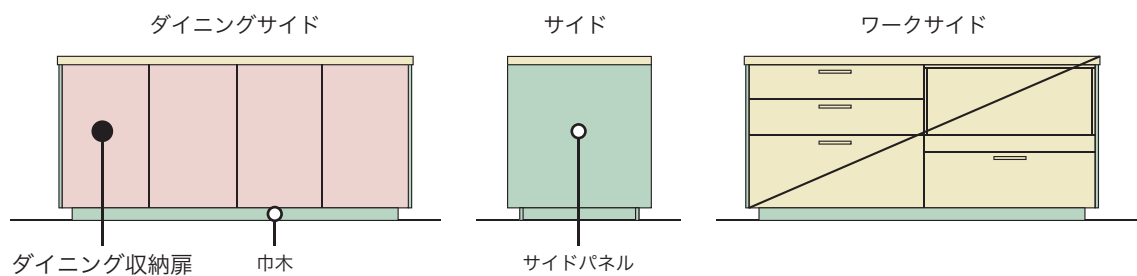

かまち

框扉

オプション仕様書

2023.7.1～

框扉選択可能箇所	2～3
各レイアウト選択イメージ	4～9
アイランド	4
ペニンシュラ	5
デュエ	6
デュエアイランド	7
I型	8
家事デスク / 配膳カウンター	9
框塗装扉バリエーション	10
框扉コーディネート	11～15

扉・塗装 選択可能箇所

【1】ダイニング収納扉

キッチン・配膳カウンターのダイニング収納扉に框塗装扉をお選びいただいた場合、巾木・サイドパネルにエバルトまたは塗装をお選びいただけます。ワークトップ・ワークサイドのベース扉はエバルトのみとなります。

キッチン

配膳カウンター

巾木 選択可能箇所

※エバルトはワークサイドのベース扉と同色になります

4方塗装

3方塗装

ダイニングサイドのみ塗装

塗装なし(すべてエバルト)

両サイドの巾木が無い場合

ワークサイド・ダイニングサイド塗装

ダイニングサイドのみ塗装

塗装なし(すべてエバルト)

諸条件

1. 巾木・サイドパネルを塗装にする場合、ダイニング収納扉と同色になります
2. サイドパネルは框溝なしになります
3. ストレート連結テーブル・ストレート切り欠きテーブルの場合は選択不可
4. 張り出しカウンター / パネルタイプは選択不可
5. トップカウンターとの併用は不可
6. コンセント設置可能

【2】吊戸棚扉

カップボード・家事デスク・I型の吊戸棚扉に框塗装扉をお選びいただいた場合、
サイドパネルにエバルトまたは塗装をお選びいただけます。
ベース扉・ベースサイドパネルはエバルトのみとなります。

カップボード ※フルツールは選択不可

■ フルセパレート

■ ハーフツール

家事デスク

I 型

諸条件