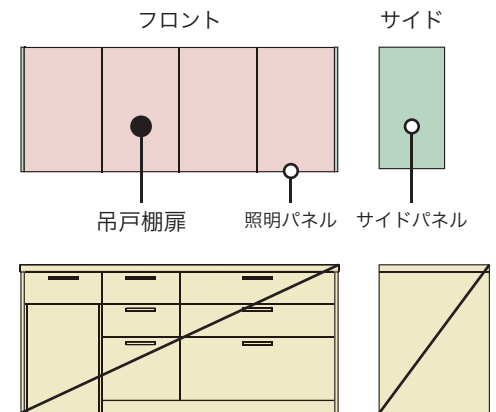

キッチン

配膳カウンター

巾木 選択可能箇所

※エバルトはワークサイドのベース扉と同色になります

4方塗装

3方塗装

ダイニングサイドのみ塗装

塗装なし(すべてエバルト)

両サイドの巾木が無い場合

ワークサイド・ダイニングサイド塗装

ダイニングサイドのみ塗装

塗装なし(すべてエバルト)

諸条件

1. 巾木・サイドパネルを塗装にする場合、ダイニング収納扉と同色になります
2. サイドパネルは框溝なしになります
3. ストレート連結テーブル・ストレート切り欠きテーブルの場合は選択不可
4. 張り出しカウンター / パネルタイプは選択不可
5. トップカウンターとの併用は不可
6. コンセント設置可能

【2】吊戸棚扉

カップボード・家事デスク・I型の吊戸棚扉に框塗装扉をお選びいただいた場合、
サイドパネルにエバルトまたは塗装をお選びいただけます。
ベース扉・ベースサイドパネルはエバルトのみとなります。

カップボード ※フルツールは選択不可

■ フルセパレート

■ ハーフツール

家事デスク

I 型

諸条件

1. 吊戸棚扉は開き扉かフラップアップ扉をお選びいただけます

開き扉

フラップアップ扉

2. サイドパネルを塗装にする場合、吊戸棚扉と同色になります

3. サイドパネルは框溝なしになります

4. 吊戸棚下 LED 照明を採用する場合、照明パネルは同色の塗装かエバルトになります

選択イメージ アイランド

ダイニング収納扉
サイドパネル