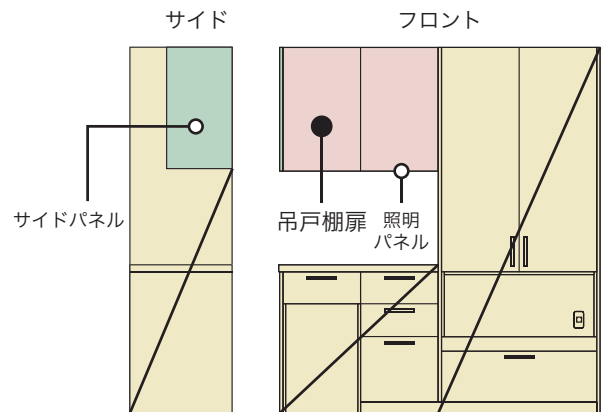

両サイドの巾木が無い場合

ワークサイド・ダイニングサイド塗装

ダイニングサイドのみ塗装

塗装なし(すべてエバルト)

諸条件

1. 巾木・サイドパネルを塗装にする場合、ダイニング収納扉と同色になります
2. サイドパネルは框溝なしになります
3. ストレート連結テーブル・ストレート切り欠きテーブルの場合は選択不可
4. 張り出しカウンター / パネルタイプは選択不可
5. トップカウンターとの併用は不可
6. コンセント設置可能

【2】吊戸棚扉

カップボード・家事デスク・I型の吊戸棚扉に框塗装扉をお選びいただいた場合、
サイドパネルにエバルトまたは塗装をお選びいただけます。
ベース扉・ベースサイドパネルはエバルトのみとなります。

カップボード ※フルツールは選択不可

■ フルセパレート

■ ハーフツール

家事デスク

I 型

諸条件

1. 吊戸棚扉は開き扉かフラップアップ扉をお選びいただけます

開き扉

フラップアップ扉

2. サイドパネルを塗装にする場合、吊戸棚扉と同色になります

3. サイドパネルは框溝なしになります

4. 吊戸棚下 LED 照明を採用する場合、照明パネルは同色の塗装かエバルトになります

選択イメージ アイランド

ダイニング収納扉
サイドパネル

ダイニング収納扉

吊戸棚扉
吊戸棚サイドパネル

吊戸棚扉

選択イメージ ペニンシュラ

ダイニング収納
サイドパネル

ダイニング収納

吊戸棚扉
吊戸棚サイドパネル

吊戸棚扉