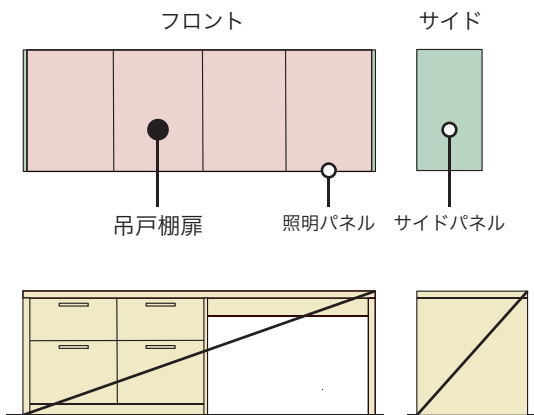

両サイドの巾木が無い場合

ワークサイド・ダイニングサイド塗装

ダイニングサイドのみ塗装

塗装なし(すべてエバルト)

諸条件

1. 巾木・サイドパネルを塗装にする場合、ダイニング収納扉と同色になります
2. サイドパネルは框溝なしになります
3. ストレート連結テーブル・ストレート切り欠きテーブルの場合は選択不可
4. 張り出しカウンター / パネルタイプは選択不可
5. トップカウンターとの併用は不可
6. コンセント設置可能

【2】吊戸棚扉

カップボード・家事デスク・I型の吊戸棚扉に框塗装扉をお選びいただいた場合、
サイドパネルにエバルトまたは塗装をお選びいただけます。
ベース扉・ベースサイドパネルはエバルトのみとなります。

カップボード ※フルツールは選択不可

■ フルセパレート

■ ハーフツール

家事デスク

I 型

諸条件

1. 吊戸棚扉は開き扉かフラップアップ扉をお選びいただけます

開き扉

フラップアップ扉

2. サイドパネルを塗装にする場合、吊戸棚扉と同色になります

3. サイドパネルは框溝なしになります

4. 吊戸棚下 LED 照明を採用する場合、照明パネルは同色の塗装かエバルトになります

選択イメージ アイランド

ダイニング収納扉
サイドパネル

ダイニング収納扉

吊戸棚扉
吊戸棚サイドパネル

吊戸棚扉

選択イメージ ペニンシュラ

ダイニング収納
サイドパネル

ダイニング収納

吊戸棚扉
吊戸棚サイドパネル

吊戸棚扉