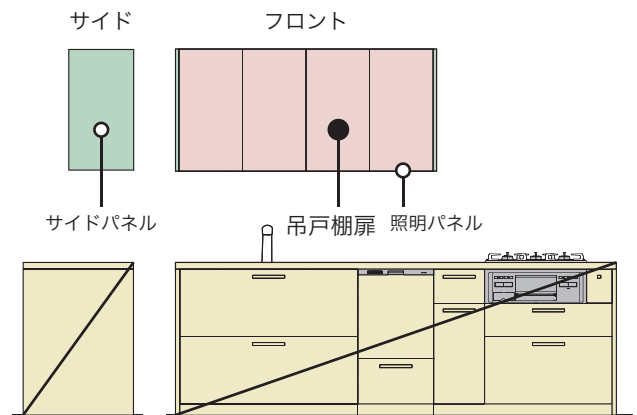

両サイドの巾木が無い場合

ワークサイド・ダイニングサイド塗装

ダイニングサイドのみ塗装

塗装なし(すべてエバルト)

諸条件

1. 巾木・サイドパネルを塗装にする場合、ダイニング収納扉と同色になります
2. サイドパネルは框溝なしになります
3. ストレート連結テーブル・ストレート切り欠きテーブルの場合は選択不可
4. 張り出しカウンター / パネルタイプは選択不可
5. トップカウンターとの併用は不可
6. コンセント設置可能

【2】吊戸棚扉

カップボード・家事デスク・I型の吊戸棚扉に框塗装扉をお選びいただいた場合、
サイドパネルにエバルトまたは塗装をお選びいただけます。
ベース扉・ベースサイドパネルはエバルトのみとなります。

カップボード ※フルツールは選択不可

■ フルセパレート

■ ハーフツール

家事デスク

I 型

諸条件

1. 吊戸棚扉は開き扉かフラップアップ扉をお選びいただけます

開き扉

フラップアップ扉

2. サイドパネルを塗装にする場合、吊戸棚扉と同色になります

3. サイドパネルは框溝なしになります

4. 吊戸棚下 LED 照明を採用する場合、照明パネルは同色の塗装かエバルトになります

選択イメージ アイランド

ダイニング収納扉
サイドパネル

ダイニング収納扉

吊戸棚扉
吊戸棚サイドパネル

吊戸棚扉

選択イメージ ペニンシュラ

ダイニング収納
サイドパネル

ダイニング収納

吊戸棚扉
吊戸棚サイドパネル

吊戸棚扉