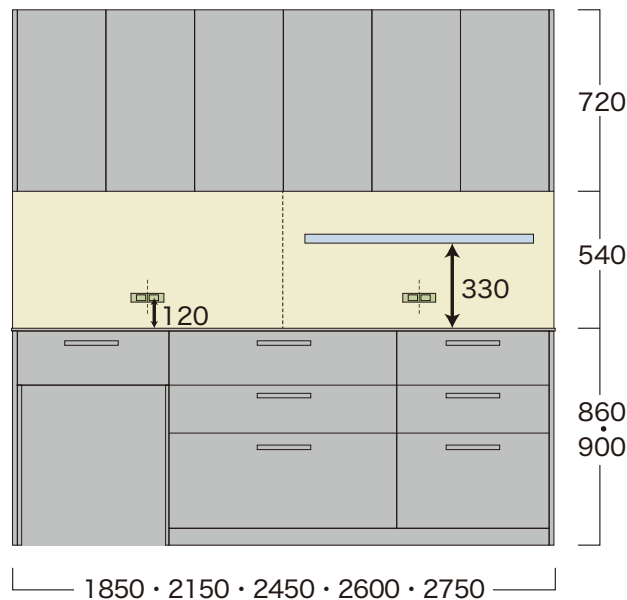

カップボード ウォールメタルバー

+ 90,000円 [税込 99,000円]

エバルトのアクセントウォールにメタルバーの付いたカップボードです。

■ 寸法(mm)

メタルバーの寸法は詳細寸法表をご確認ください

■ カラー設定

- メタル : ブラックまたはシルバー
- アクセントパネル : エバルト 28 色の中から 1 色 ※ピアノメルクリオ選択不可
- コンセント : ホワイト・グレー・ブラックの中から 1 色
- ベースキャビネット/吊戸棚扉 : エバルトのみ選択可 ※フェニックス選択不可

■ 付属品 ※ディスプレイはイメージです

メタルバー専用アクセサリが付属します。 ※メタルカラーと同色

■ 注意

- ・メタルバーの取り付け箇所は変更できません。詳細寸法表をご確認ください。
- ・吊戸棚の高さは変更できません。
- ・コンセントの位置と数は変更できません。
- ・吊戸棚下 LED 照明を設置できます。(+132,000円 税込 145,200円)