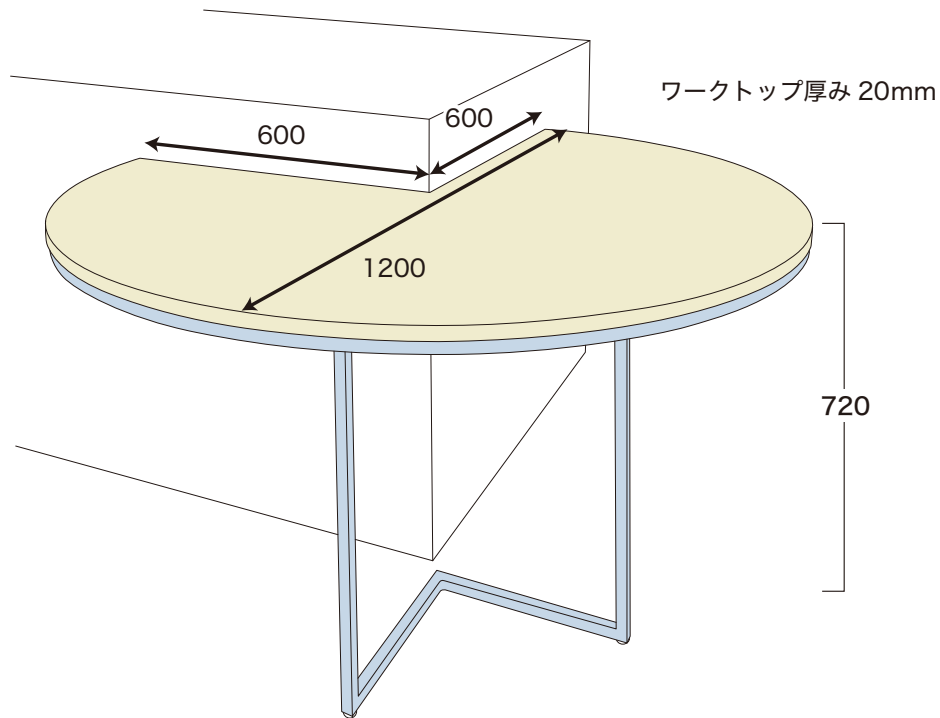

切り欠きテーブル(メタルラウンド)

+ 120,000円 [税込 132,000円]

キッチンに連結したカウンターテーブルです。

■ 寸法(mm)

■ カラー設定

- メタル : ブラックまたはギルバー
- ワークトップ : エバルト 29 色の中から 1 色

■ 注意

- ・ダイニングメタル収納パッケージと切り欠きテーブルの組み合わせは、デュエシンク側 1850 の場合お選びいただけません。
- ・併用不可の仕様とオプション
  張り出しカウンター／トップカウンター／連結ダイニングテーブル／フェニックス
- ・連結可能箇所は以下箇所の側面となります。
  ペニンシュラ …シンク側
  アイランド …シンク側
  デュエ …シンク側／3段引出し側 ※オープン側のみ
  デュエアイランド…シンク側／3段引出し側
- ・キッチンと切り欠きテーブルは切り離せません。