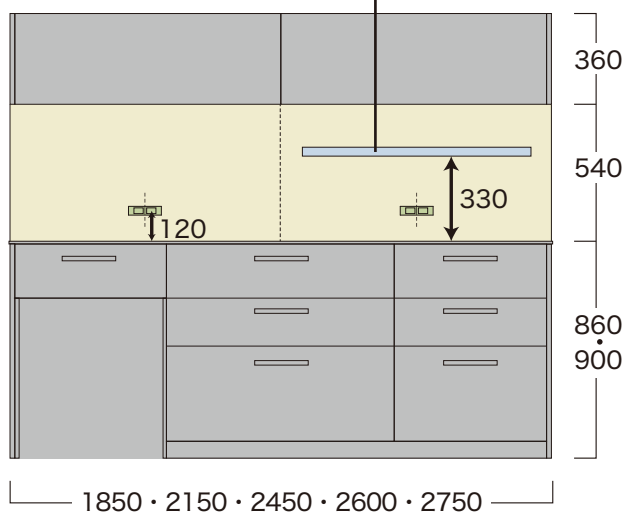

カップボード ウォールメタルバー

+ 90,000円 [税込 99,000円]

エバルトのアクセントウォールにメタルバーの付いたカップボードです。

■ 寸法(mm)

メタルバーの寸法は詳細寸法表をご確認ください

■ カラー設定

- メタル : ブラックまたはシルバー
- アクセントパネル : エバルト 28 色の中から 1 色 ※ピアノメルクリオ選択不可
- コンセント : ホワイト・グレー・ブラックの中から 1 色
- ベースキャビネット/吊戸棚扉 : エバルトのみ選択可 ※フェニックス選択不可

■ 付属品 ※ディスプレイはイメージです

メタルバー専用アクセサリが付属します。 ※メタルカラーと同色

■ 注意

- ・メタルバーの取り付け箇所は変更できません。詳細寸法表をご確認ください。
- ・吊戸棚の高さは変更できません。
- ・コンセントの位置と数は変更できません。
- ・吊戸棚下 LED 照明を設置できます。(+132,000円 税込 145,200円)